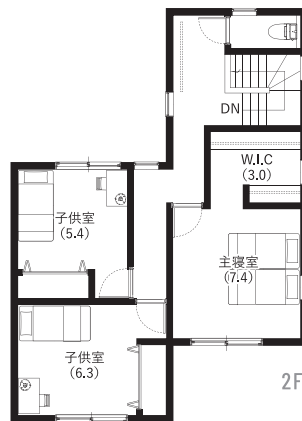

### MODEL HOUSE NO.3

■建物面積 154.50㎡(46.73坪)

■土地面積 207.55㎡(62.78坪)