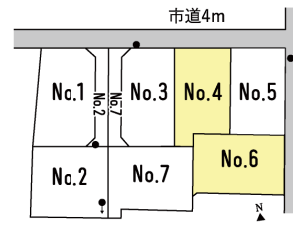

西部小
第三中

吾妻町

松川小
第一中

松川まで徒歩13分!
お出かけや通勤アクセス良好

限定1区画
▶土地面積 **389.39**㎡
(117.79坪)
販売価格 **500** 万円

■所在地/米沢市吾妻町8-65(東側) ■用途地域/第一種低層住居
専用地域 ■道路/北6m ■総区画・販売数/1区画 ■地目/宅地 ■建
べい率/50% ■容積率/60% ■設備/公営水道・公共下水・東北電
力、個別プロパン ■交通/吾妻町バス停徒歩4分 ■取引態様/土
地:仲介・建築条件付

タタミコーナーと合わせて
21帖の広々LDK

No.3 NEW 3LDK

■リビング横のタタミスペース
■オープンタイプのパントリー
■書斎のあるウォークインクローゼット

▶販売価格 **3,770** (税込) 万円
▶建物面積 **99.05**㎡(29.96坪)
▶土地面積 **275.87**㎡(83.45坪)
■構造/木造2階建 ■建物完成/令和5年9月 ■取引態様/土地:代理、建物:売主

くつろぎコーナーと合わせて
21帖の広々LDK

No.7 NEW 3LDK

■ウォークスルーパントリー
■回遊動線 ■くつろぎコーナー
■ランドリールーム ■ワークスペース

▶建物面積 **99.69**㎡(30.15坪)
▶土地面積 **373.84**㎡(113.08坪)
(通路面積72.99㎡含む)
■構造/木造2階建 ■建物完成/令和5年11月 ■備考/特別工業地区、地役権設
定登記要 ■取引態様/土地:代理、建物:売主

限定2区画
▶土地面積
265.97㎡(80.45坪)~
292.11㎡(88.36坪)
販売価格
No.4 **627.5**万円~
No.6 **706.8**万円

■所在地/米沢市城西三丁目 ■用途地域/第一種住居地域・第二種住居地域
(特別工業地区) ■道路/市道北4.2m・市道東6.3m ■総区画数/7区画 ■販売
区画数/2区画 ■地目/宅地 ■建べい率/60% ■容積率/200% ■造成完了/令
和4年4月 ■設備/公営水道・公共下水・東北電力、個別プロパン ■交通/「城
西」バス停徒歩2~3分 ■取引態様/土地:代理・建築条件付

吹屋敷町

西部小
第三中