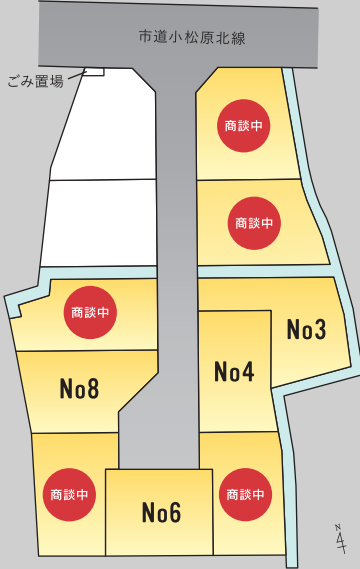

蔵王駅東の分譲地にて

# モニターハウス募集

限定  
**3**棟

新規分譲

**NEW** 蔵王駅東第二期

ご予約制

**3.18** MON **31** FRI

OPEN 10:00-17:00

会場：蔵王駅西モデルハウス

Welcome gift / 【初めてご予約の方限】

amazon ギフト券 **5,000** 円分進呈

Google マップ™

来場予約は  
コチラ

南山形小学校  
徒歩  
約 **5** 分  
(約350m)

南山形小  
第九中

※写真はイメージであり実際のものとは異なります。