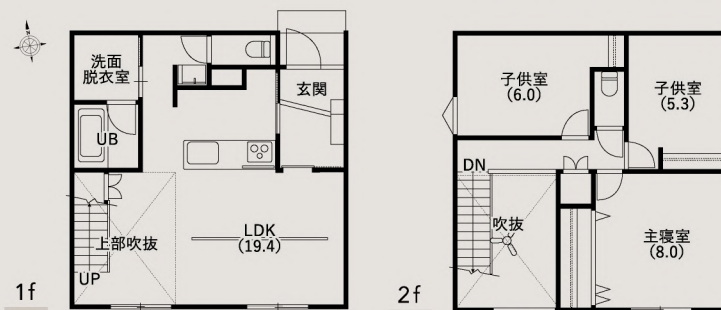

松川小・米沢一中

UNNO HOUSEの  
2×4規格プラン

- デザイン
- ×
- 家事ラク動線
- ×
- コスト

松川小まで徒歩13分!  
JR米沢駅へ徒歩圏内  
でお出かけや通勤に便利!  
米沢市立病院も近く  
もしもの時も安心!

開放感たっぷり吹抜けダイニングの家

広々LDK約20帖 吹抜 家族用裏動線 ペレットストーブ

販売価格 3,140万円(税込)

▶ 月々の返済額 75,020円 ▶ ボーナス払い 0円