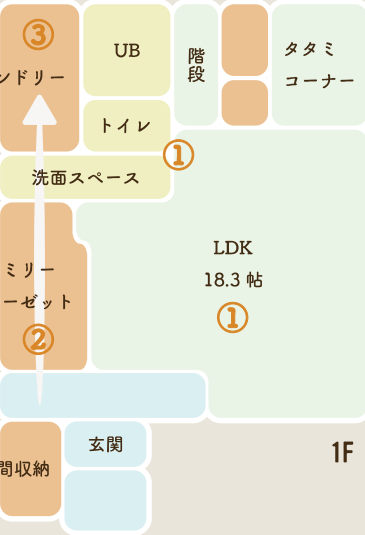

ご予約は
こちら

3.6帖の
ファミリー
クローゼット

Claset

スロップ
シンクの
ランドリー

ぐるぐる
回遊動線

Slop sink

order house

※外観・室内写真はイメージのため実際と異なります。

UNNO HOUSE

株式会社ウunnoハウス 山形営業部
山形市大野目4丁目1-37 営業時間/9:00~18:00
定休日/火曜日・水曜日

0120-31-5283

■建設業許可/国土交通大臣許可(特-3)第2980号 ■(公社)山形県宅地建物取引業協会会員 ■宅建免許番号/国土交通大臣(15)第747号 ■東北地区不動産公正取引協議会加盟

1 LDK

エコカラットがアクセントのLDK。
タタミコーナーとつなげて約21帖の大空間。

キッチンが憧れの
LIXIL リシェール!

33坪

…収納スペース

※室内写真はイメージのため実際と異なります。

2 家族用裏動線

大容量の
3.6帖

玄関→ファミリークローゼット→洗面→ランドリーとつながる裏動線。LDKともぐるぐる回れる家事ラクな間取り。

Laundry