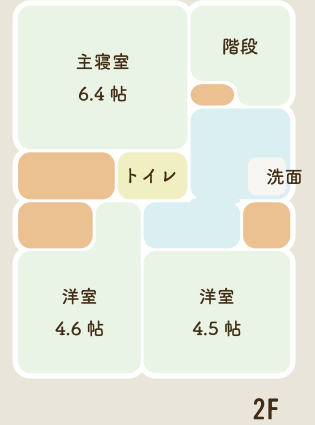

ご予約は
こちら

3.6帖の
ファミリー
クローゼット

Claset

スロップ
シンクの
ランドリー

ぐるぐる
回遊動線

Slop sink

order house

※外観・室内写真はイメージのため実際と異なります。

UNNO HOUSE

株式会社ウunnoハウス 山形営業部
山形市大野目4丁目1-37 営業時間/9:00~18:00
定休日/火曜日・水曜日

0120-31-5283

■建設業許可/国土交通大臣許可(特-3)第2980号 ■(公社)山形県宅地建物取引業協会会員 ■宅建免許番号/国土交通大臣(15)第747号 ■東北地区不動産公正取引協議会加盟

1 LDK

エコカラットがアクセントのLDK。
タタミコーナーとつなげて約21帖の大空間。

キッチンが憧れの
LIXIL リシェール!

33坪

…収納スペース

※室内写真はイメージのため実際と異なります。

2 家族用裏動線

大容量の
3.6帖

玄関→ファミリークローゼット→洗面→ランドリーとつながる裏動線。LDKともぐるぐる回れる家事ラクな間取り。

Laundry