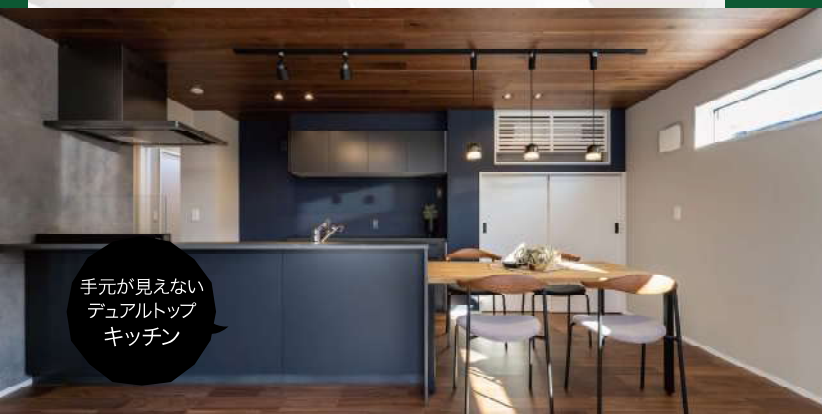

# OPEN HOUSE

IZUMIKU NANKOUDAI

泉区南光台

モデルハウスお譲りします

+WOODDECK×CRASH GATE

手元が見えない  
デュアルトップ  
キッチン

フェンス付き  
ウッドデッキ

CRASH GATEの  
おしゃれな  
家具付き

造作独立洗面台  
&  
ランドリー

お家でアウトドアを楽しめる! **建売モデルハウス**

**9.1 Sun - 30 Mon**

OPEN.10:00-17:00

会場 仙台市泉区南光台

完全  
予約制

WEB予約特典

STANLEY 真空マグ  
プレゼント!