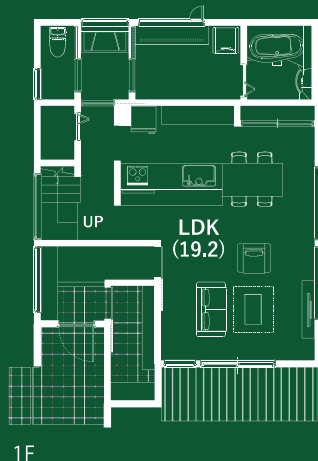

UNNO HOUSE

株式会社ウンノハウス 仙台支店

☎0120-83-4159

仙台市青葉区上杉3丁目9-59

営業時間/9:00~18:00 定休日/火曜日・水曜日

■建設業許可/国土交通大臣許可(特-3)第2980号 ■(公社)宮城県宅地建物取引業協会会員 ■宅建免許番号/国土交通大臣(15)第747号 ■東北地区不動産公正取引協議会加盟