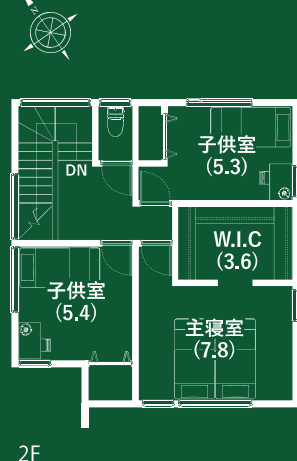

UNNO HOUSE

株式会社ウンノハウス 仙台支店

☎0120-83-4159

仙台市青葉区上杉3丁目9-59

営業時間/9:00~18:00 定休日/火曜日・水曜日

■建設業許可/国土交通大臣許可(特-3)第2980号 ■(公社)宮城県宅地建物取引業協会会員 ■宅建免許番号/国土交通大臣(15)第747号 ■東北地区不動産公正取引協議会加盟