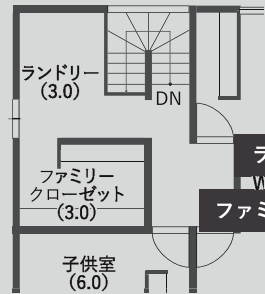

家事効率アップ

リビング収納

NEW  
対象 NO.4

ぱっと見は収納と  
わからない！？

生活感を見せない収納スペース

リラックス  
POINT

マイホームをよりゆっくりくつろげる癒しの空間にする工夫を  
ご紹介！

吹抜けダイニング

NEW  
NO.5

ランドリー&ファミリークローゼット

対象 NO.3,4,5

片付けしやすい！

ランドリースペースの横に  
ファミリークローゼットを配置

NEW  
NO.5

NEW  
NO.4

NO.3

ちょっと自慢のハイランク  
POINT

規格住宅と侮るなかれ！  
jigsawシリーズの自慢の標準仕様をご紹介します！

おしゃれな洗面化粧台

内装タイル

内外樹脂の  
トリプルガラスサッシ

温度だけでなく湿度も調整する驚きの工夫も！

詳しくは現地を確認！

北久野本のモデルハウス4棟の【間取り】【仕様】【詳細】はこちらから▶