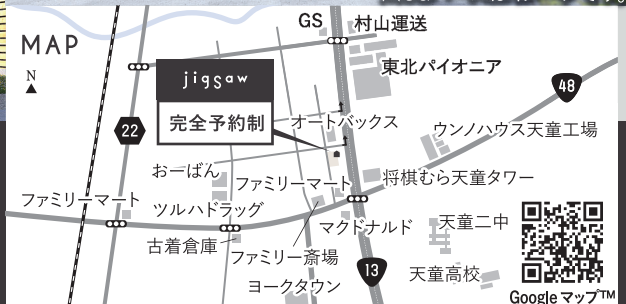

天童市 北久野本二丁目 4棟

これが規格住宅！？自分に合った間取りを見つけよう！

jigsaw

天童市  
北久野本二丁目

家事ラク  
POINT

日々抱えている家事のプチストレスを  
解消するヒントをご紹介します！

回遊動線

対象 NO.3

収納を中心に  
ぐるぐる回れます！