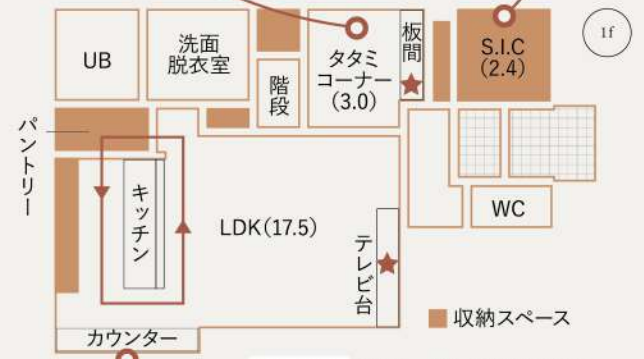

# 趣味のカメラと子育てを楽しむ家

お施主様が撮影した  
写真を各所に  
展示

展示スペース

1階和室の板間、リビングTV台、2階ホール

ご夫婦ともに  
カメラが  
趣味

お子様の遊び場にもなる  
タタミコーナー

お出かけの道具を  
たっぷり収納できる  
広々SIC

家族の  
思い出写真も  
展示  
コーナーに

各所に  
すっきり収納  
スペース

カフェのような  
窓際のダイニングカウンター

2LDK 101.52㎡ (30.70坪)

※写真はイメージのため実際とは異なります。

米沢市城西三丁目

同時見学可

同分譲地内

MODEL HOUSE OPEN!

No.1  
MODEL HOUSE

物件情報

3LDK ▶ 建物面積 99.77㎡ (30.18坪) ▶ 土地面積 311.34㎡ (94.18坪)

No.3  
MODEL HOUSE

物件情報

3LDK ▶ 建物面積 99.05㎡ (29.96坪) ▶ 土地面積 275.87㎡ (83.45坪)

大雪でも安心

長期優良住宅  
耐震等級 3