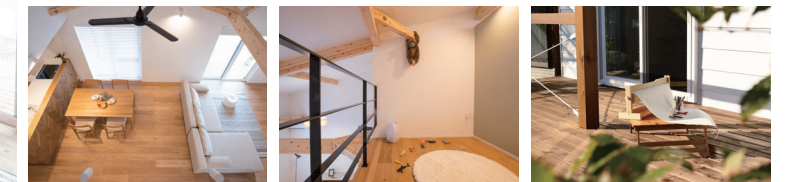

**ランドリースペース**

洗濯物が乾きやすい吹抜け上部の空間を有効活用。

**造作洗面化粧台**

幅1.5mの幅広洗面化粧台で忙しい朝もスムーズに。

**キッチン**

家具のような高いデザイン性のグラフィックのオープンキッチン。

**スロップシンク**

洗面脱衣室には漬け置き洗いに重宝するスロップシンクも。

月々のお支払い例 ※

**46,524**円

いつまでも暮らしやすい人気の平屋。

2LDK ▶ 建物面積 79.49㎡(24.04坪)

**B&M** 海の家。山の家。

青々とした山や海に似合う暮らし。平屋のように暮らせる、ゆったりとした間取り。

3LDK ▶ 建物面積 94.40㎡(28.56坪)

※融資条件：地方銀行1966万円借入(40年返済) | ボーナス払いなし | 変動金利 | 金利0.65%の場合