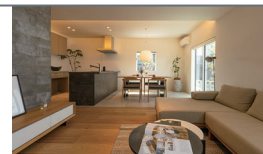

実際にご体感ください!

空気の流れをデザインする家

Google マップ™