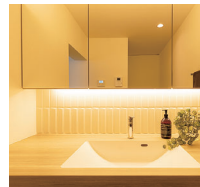

**広々LDK** 21.5帖の解放感のある広々としたL字型LDK。キッチン・ダイニングの床は高級感あるタイル敷き!

関上で見学できるのはこの間取り /  
**Grand** 雄大な豊かさ。上質の家。

グレージュの塗り壁に、大胆な大きな窓が特徴のファザード。思わず視線がいきってしまう都会的なデザインが魅力。

3LDK ▶ 建物面積 101.02㎡(30.55坪)

**吹抜け**

玄関正面の大きな窓とスケルトン階段がポイントの吹抜け空間。

**ランドリースペース**

洗濯物が乾きやすい吹抜け上部の空間を有効活用。

**造作洗面化粧台**

幅1.5mの幅広洗面化粧台で忙しい朝もスムーズに。

**キッチン**

家具のような高いデザイン性のグラフィックのオープンキッチン。

**スロップシンク**

洗面脱衣室には漬け置き洗いに重宝するスロップシンクも。