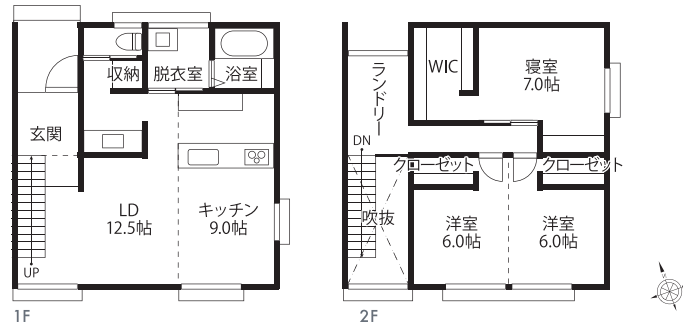

**広々LDK** 21.5帖の解放感のある広々としたL字型LDK。キッチン・ダイニングの床は高級感あるタイル敷き!

関上で見学できるのはこの間取り /  
**Grand** 雄大な豊かさ。上質の家。

グレージュの塗り壁に、大胆な大きな窓が特徴のファザード。思わず視線がいきってしまう都会的なデザインが魅力。

3LDK ▶ 建物面積 101.02㎡(30.55坪)

**吹抜け**

玄関正面の大きな窓とスケルトン階段がポイントの吹抜け空間。

**ランドリースペース**

洗濯物が乾きやすい吹抜け上部の空間を有効活用。

**造作洗面化粧台**

幅1.5mの幅広洗面化粧台で忙しい朝もスムーズに。

**キッチン**

家具のような高いデザイン性のグラフィックのオープンキッチン。

**スロップシンク**

洗面脱衣室には漬け置き洗いに重宝するスロップシンクも。

**Snufkin** サンカクの家

サンカクの屋根を活かした吹き抜けのLDK。開放感たっぷりの空間でそれぞれの時間を楽しむ家。

3LDK ▶ 建物面積 100.19㎡(30.30坪)

**SQUARE** シカクの家

スタンダードなストレート型LDKは子育て世帯にぴったり。遊び心のある隠し収納はまるで秘密基地みたい。

3LDK ▶ 建物面積 95.63㎡(28.92坪)

**FLAT** ヒラヤの家。

本体価格 **1,966** 万円(税込)