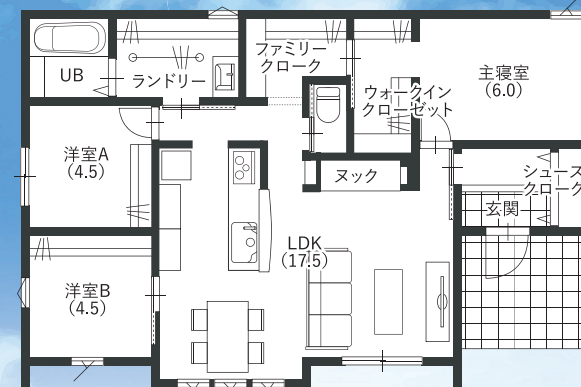

平屋 GRAND OPEN

建売モデルハウス

米沢市通町

家事ラク動線
& ヌック

6.1 -29

mon

mon

OPEN.10:00-17:00