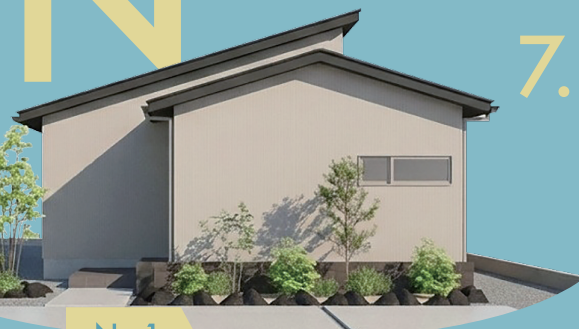

3MODEL HOUSE

GRAND

OPEN

米沢市通町6丁目

建売モデルハウス

等身大を、はしごしよう!

7.18^{Tue}...19^{Sun}

OPEN:10:00-17:00

【会場】米沢市通町6丁目

雪おろしの
いらない家

No.1
3LDK

ひとり時間を楽しむ、ヌックのある平屋

販売価格 3,200万円 (税込) | 建物面積 80.11㎡(24.23坪) | 土地面積 389.54㎡(117.83坪)

雪おろしの
いらない家

No.2
3LDK

平屋のように暮らせる、回遊動線の家

販売価格 3,790万円 (税込) | 建物面積 106.92㎡(32.34坪) | 土地面積 389.28㎡(117.75坪)

No.3
3LDK

ランドリーとファミクロがつながる
家事ラクな家

販売価格 3,620万円 (税込) | 建物面積 106.75㎡(32.29坪) | 土地面積 388.32㎡(117.46坪)

選べる / オープン記念 来場予約特典

ウンノハウスが初めて+事前Webアンケート記入の方限定