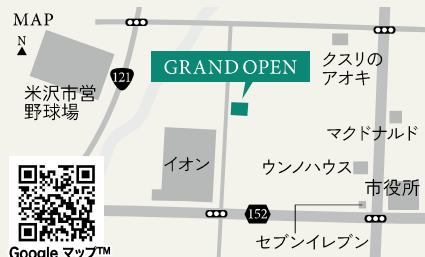

GRAND OPEN

米沢市春日 New モデルハウス

えんがつなぐ、和と木の家

完全予約制
OPEN.10:00-17:00

選べる

オープン記念 来場予約特典

ウノハウスが初めて+
事前Webアンケート記入の方限定
※写真はイメージです

BRUNO